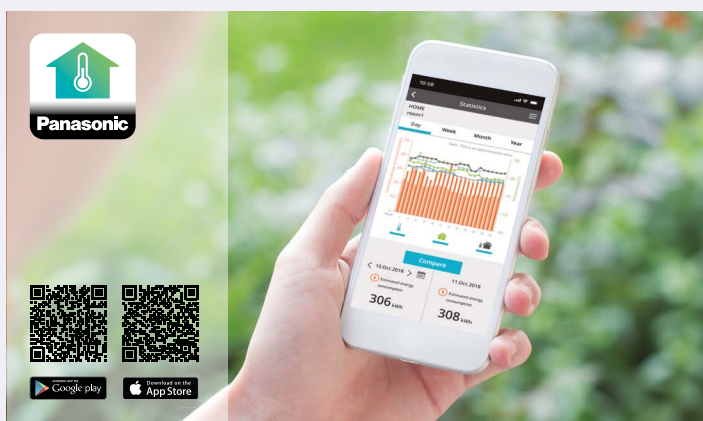

**UUSI ÄLYKÄS
ÄÄNIOHJAUS**